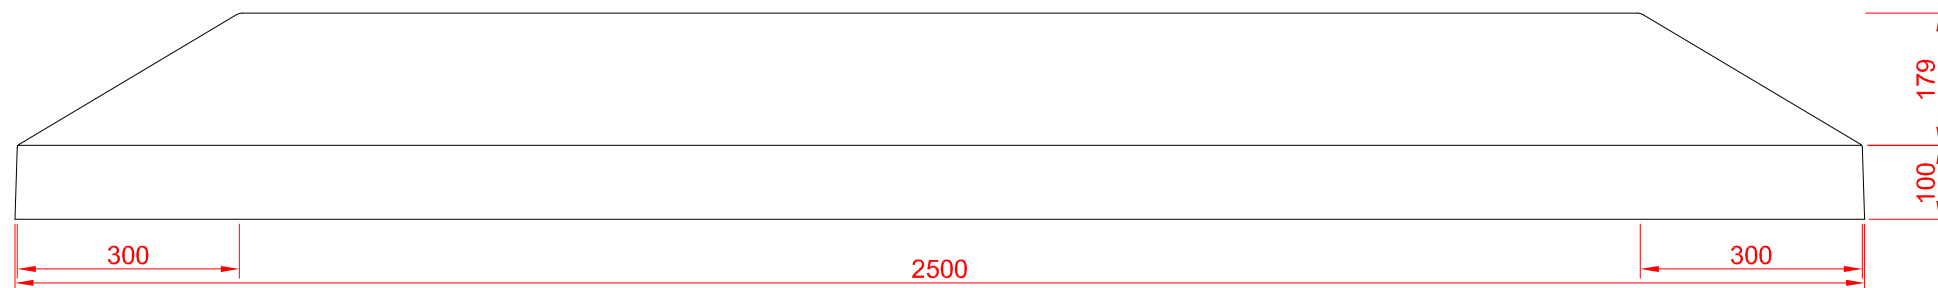

Zijaanzicht Tussenelement

Zijaanzicht Kopelement Links / Rechts

Zijaanzicht Kopelement Tweezijdig

Leicon Verkeersgeleiding
Tel. (0521) - 524224

GSB 500
2500*500*279 mm

Getekend: RB

Datum: 15-12-2009

Tekening definitief: 31-8-2010

Schaal: 1:10

Formaat: A3-L