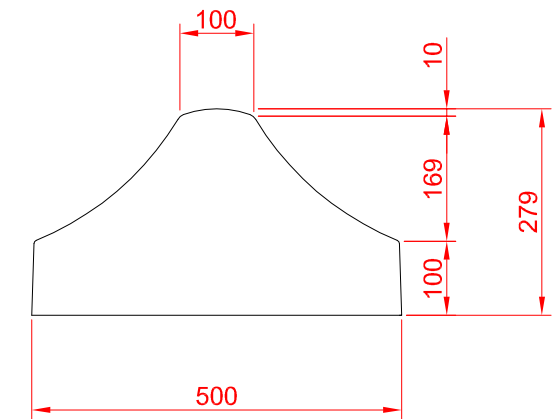

Zijaanzicht Tussenelement

Zijaanzicht Kopelement Links / Rechts

Zijaanzicht Kopelement Tweezijdig

Leicon Verkeersgeleiding
Tel. (0521) - 524224

GSB 500
2500*500*279 mm

Getekend: RB

Datum: 15-12-2009

Tekening definitief: 31-8-2010

Schaal: 1:10

Formaat: A3-L