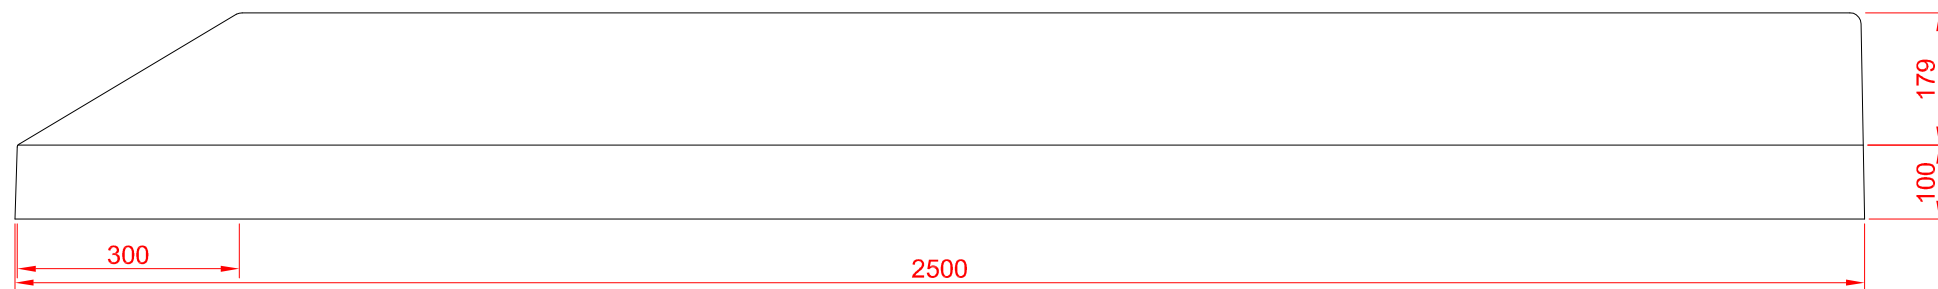

Zijaanzicht Tussenelement

Zijaanzicht Kopelement Links / Rechts

Zijaanzicht Kopelement Tweezijdig

Leicon Verkeersgeleiding
Tel. (0521) - 524224

GSB 500
2500*500*279 mm

Getekend: RB

Datum: 15-12-2009

Tekening definitief: 31-8-2010

Schaal: 1:10

Formaat: A3-L